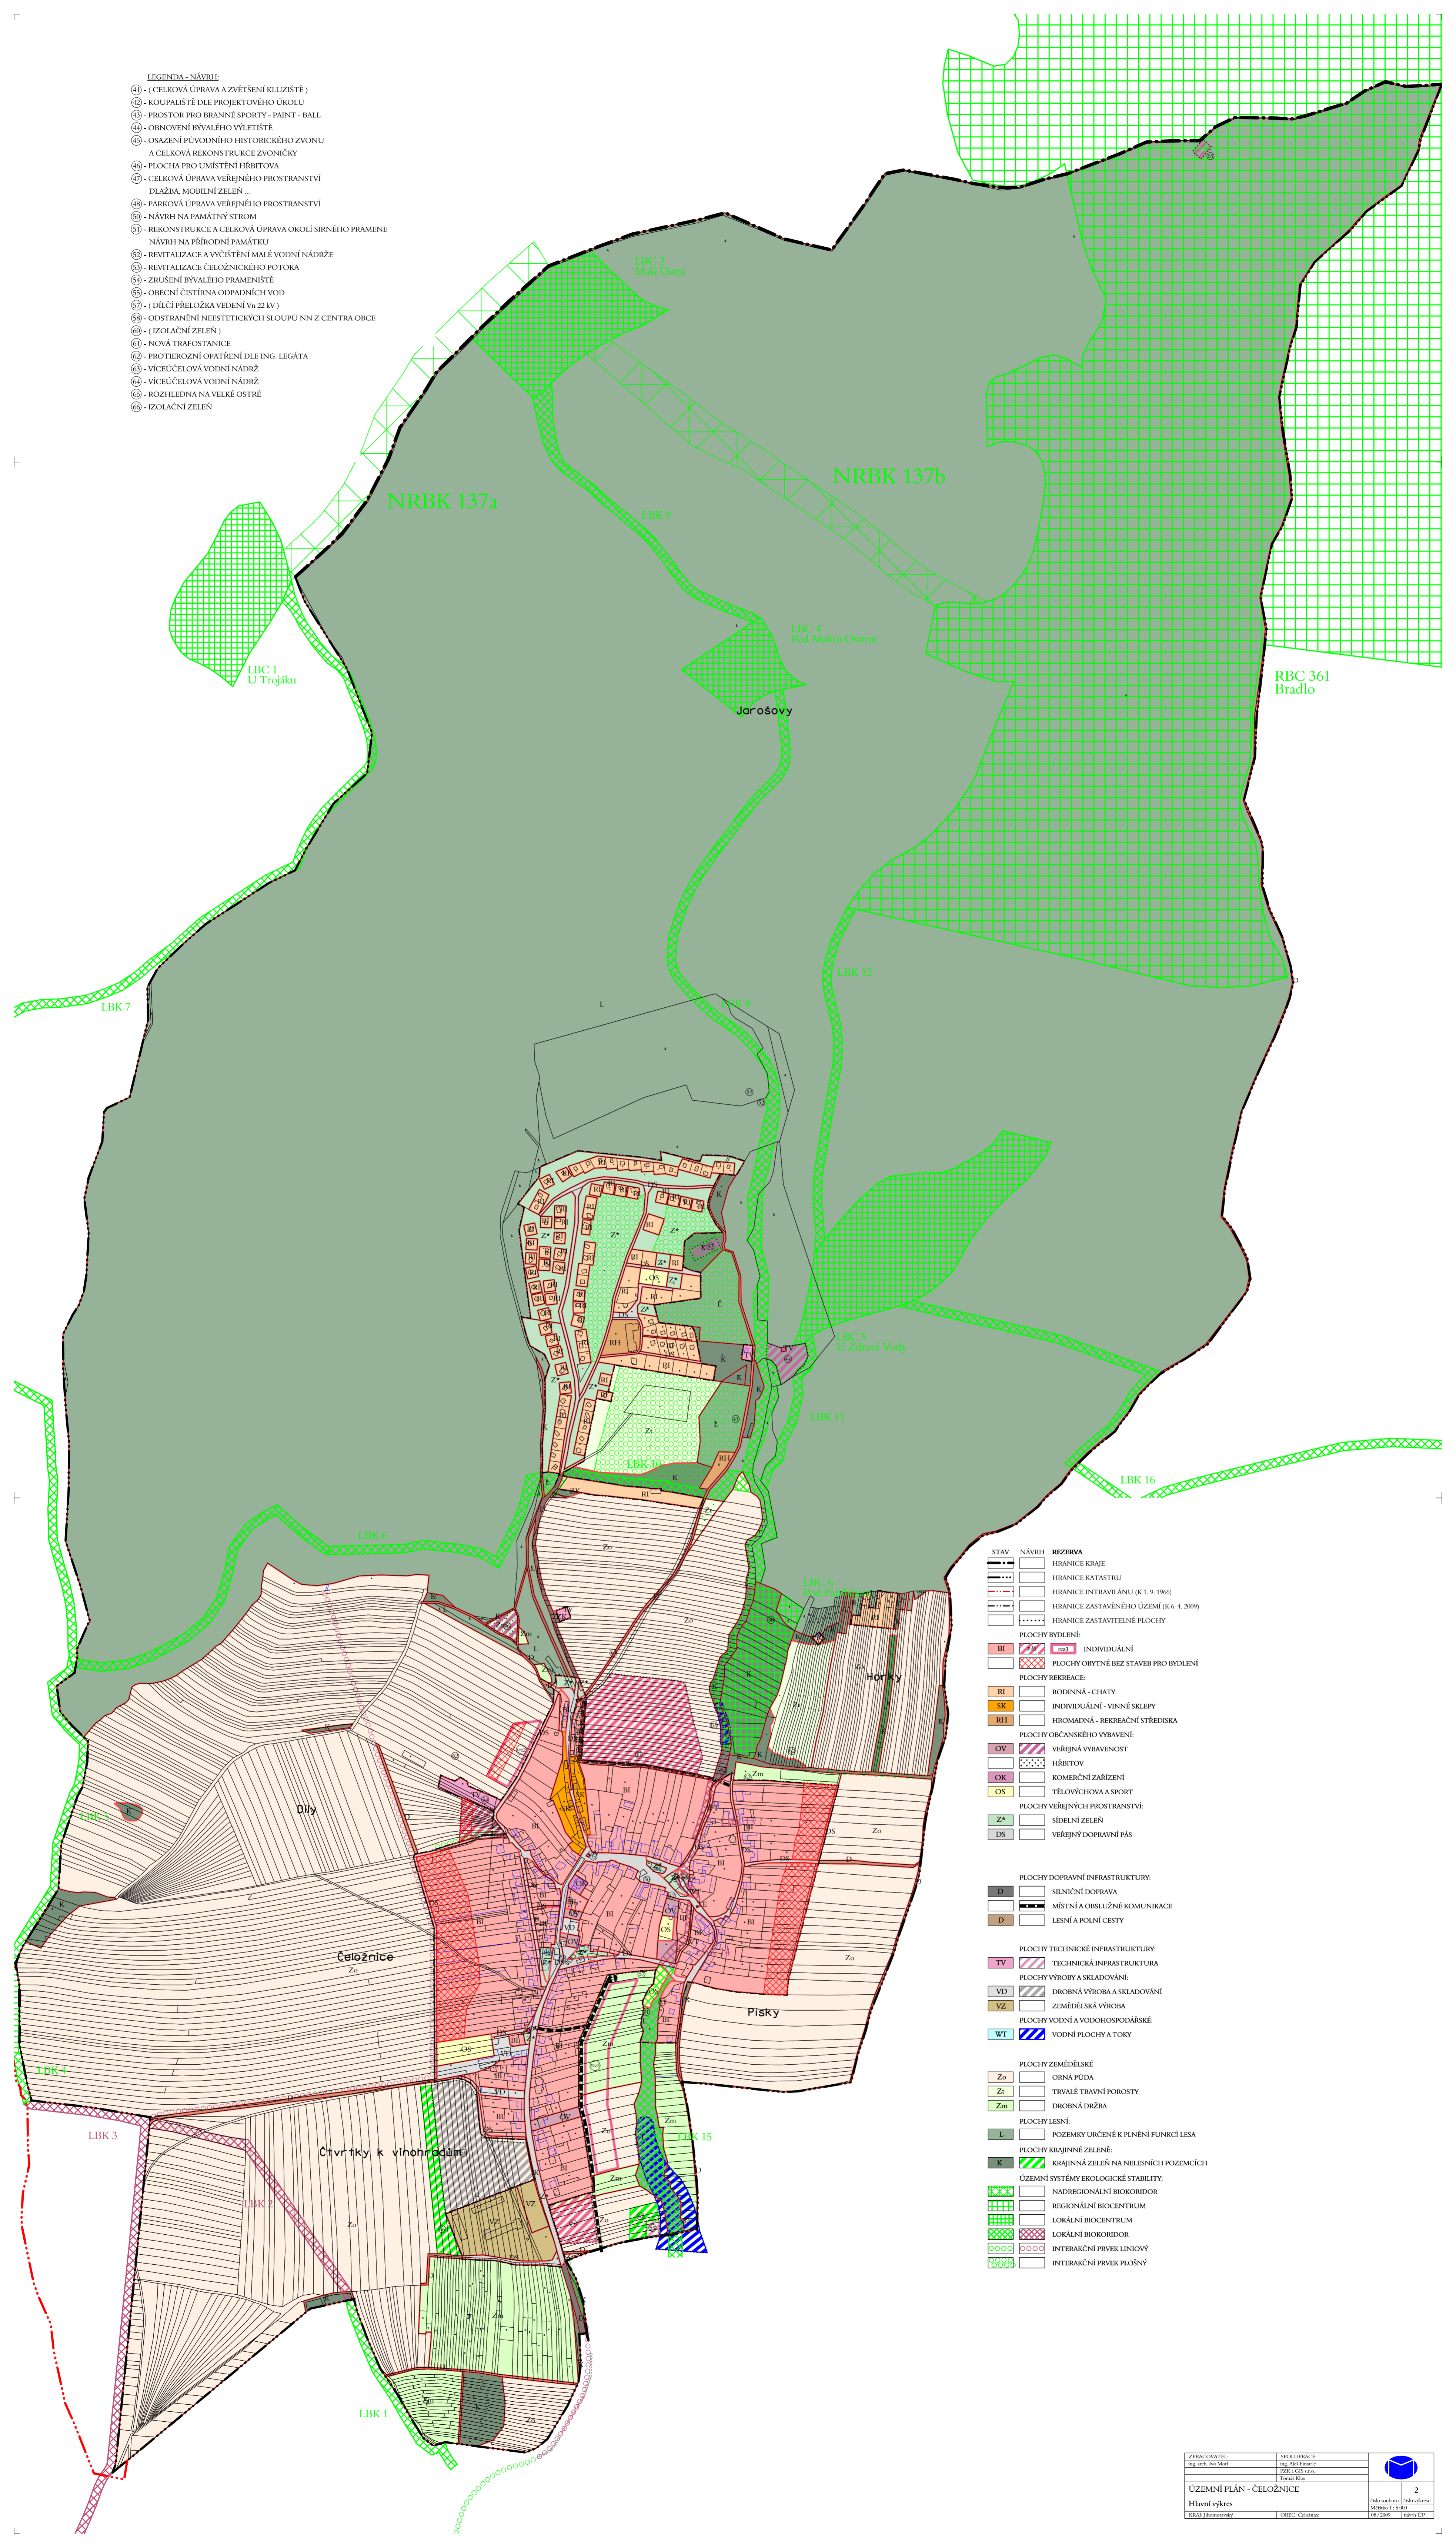

- LEGENDA - NÁVRH:
- ① - (CELKOVÁ ÚPRAVA A ZVĚTŠENÍ KLUIŽITÉ)
 - ② - KOUPALIŠTĚ DLE PROJEKTOVÉHO ÚROU
 - ③ - PROSTOR PRO BRANÉ SPORŤY - PAINT - BALL
 - ④ - OBNOVENÍ BÝVALÉHO VÝLETIŠTĚ
 - ⑤ - OSAZENÍ PUVODNÍHO HISTORICKÉHO ZVONU
 - A CELKOVÁ REKONSTRUKCE ZVONIČKY
 - ⑥ - PLOCHA PRO UMÍSTĚNÍ HŘBITOVA
 - ⑦ - CELKOVÁ ÚPRAVA VEŘEJNÉHO PROSTRANSTVÍ
DLAŽBA, MOBILNÍ ZELEN ...
 - ⑧ - PARKOVÁ ÚPRAVA VEŘEJNÉHO PROSTRANSTVÍ
 - ⑨ - NÁVRH NA PAMÁTNÝ STROM
 - ⑩ - REKONSTRUKCE A CELKOVÁ ÚPRAVA OKOLÍ SÍRNÉHO PRAMENE
NÁVRH NA PŘÍRODNÍ PAMÁTKU
 - ⑪ - REVITALIZACE A VYČIŠTĚNÍ MALÉ VODNÍ NÁDRŽE
 - ⑫ - REVITALIZACE ČELOŽNICKÉHO POTOKA
 - ⑬ - ZRUŠENÍ BÝVALÉHO PRAMENIŠTĚ
 - ⑭ - OBECNÍ ČIŠTÍRNA ODPADNÍCH VOD
 - ⑮ - (DÍLČÍ PŘELOŽKA VEDENÍ Vh 22 LV)
 - ⑯ - ODSTRANĚNÍ NEESTETICKÝCH SLOUPŮ NN Z CENTRA OBCE
 - ⑰ - (IZOLAČNÍ ZELEN)
 - ⑱ - NOVÁ TRAFOSTANICE
 - ⑲ - PROTIEROZNÍ OPATŘENÍ DLE ING. LEGÁTA
 - ⑳ - VÍCEÚČELOVÁ VODNÍ NÁDRŽ
 - ㉑ - VÍCEÚČELOVÁ VODNÍ NÁDRŽ
 - ㉒ - ROZHLEDNA NA VELKÉ OSTRÉ
 - ㉓ - IZOLAČNÍ ZELEN