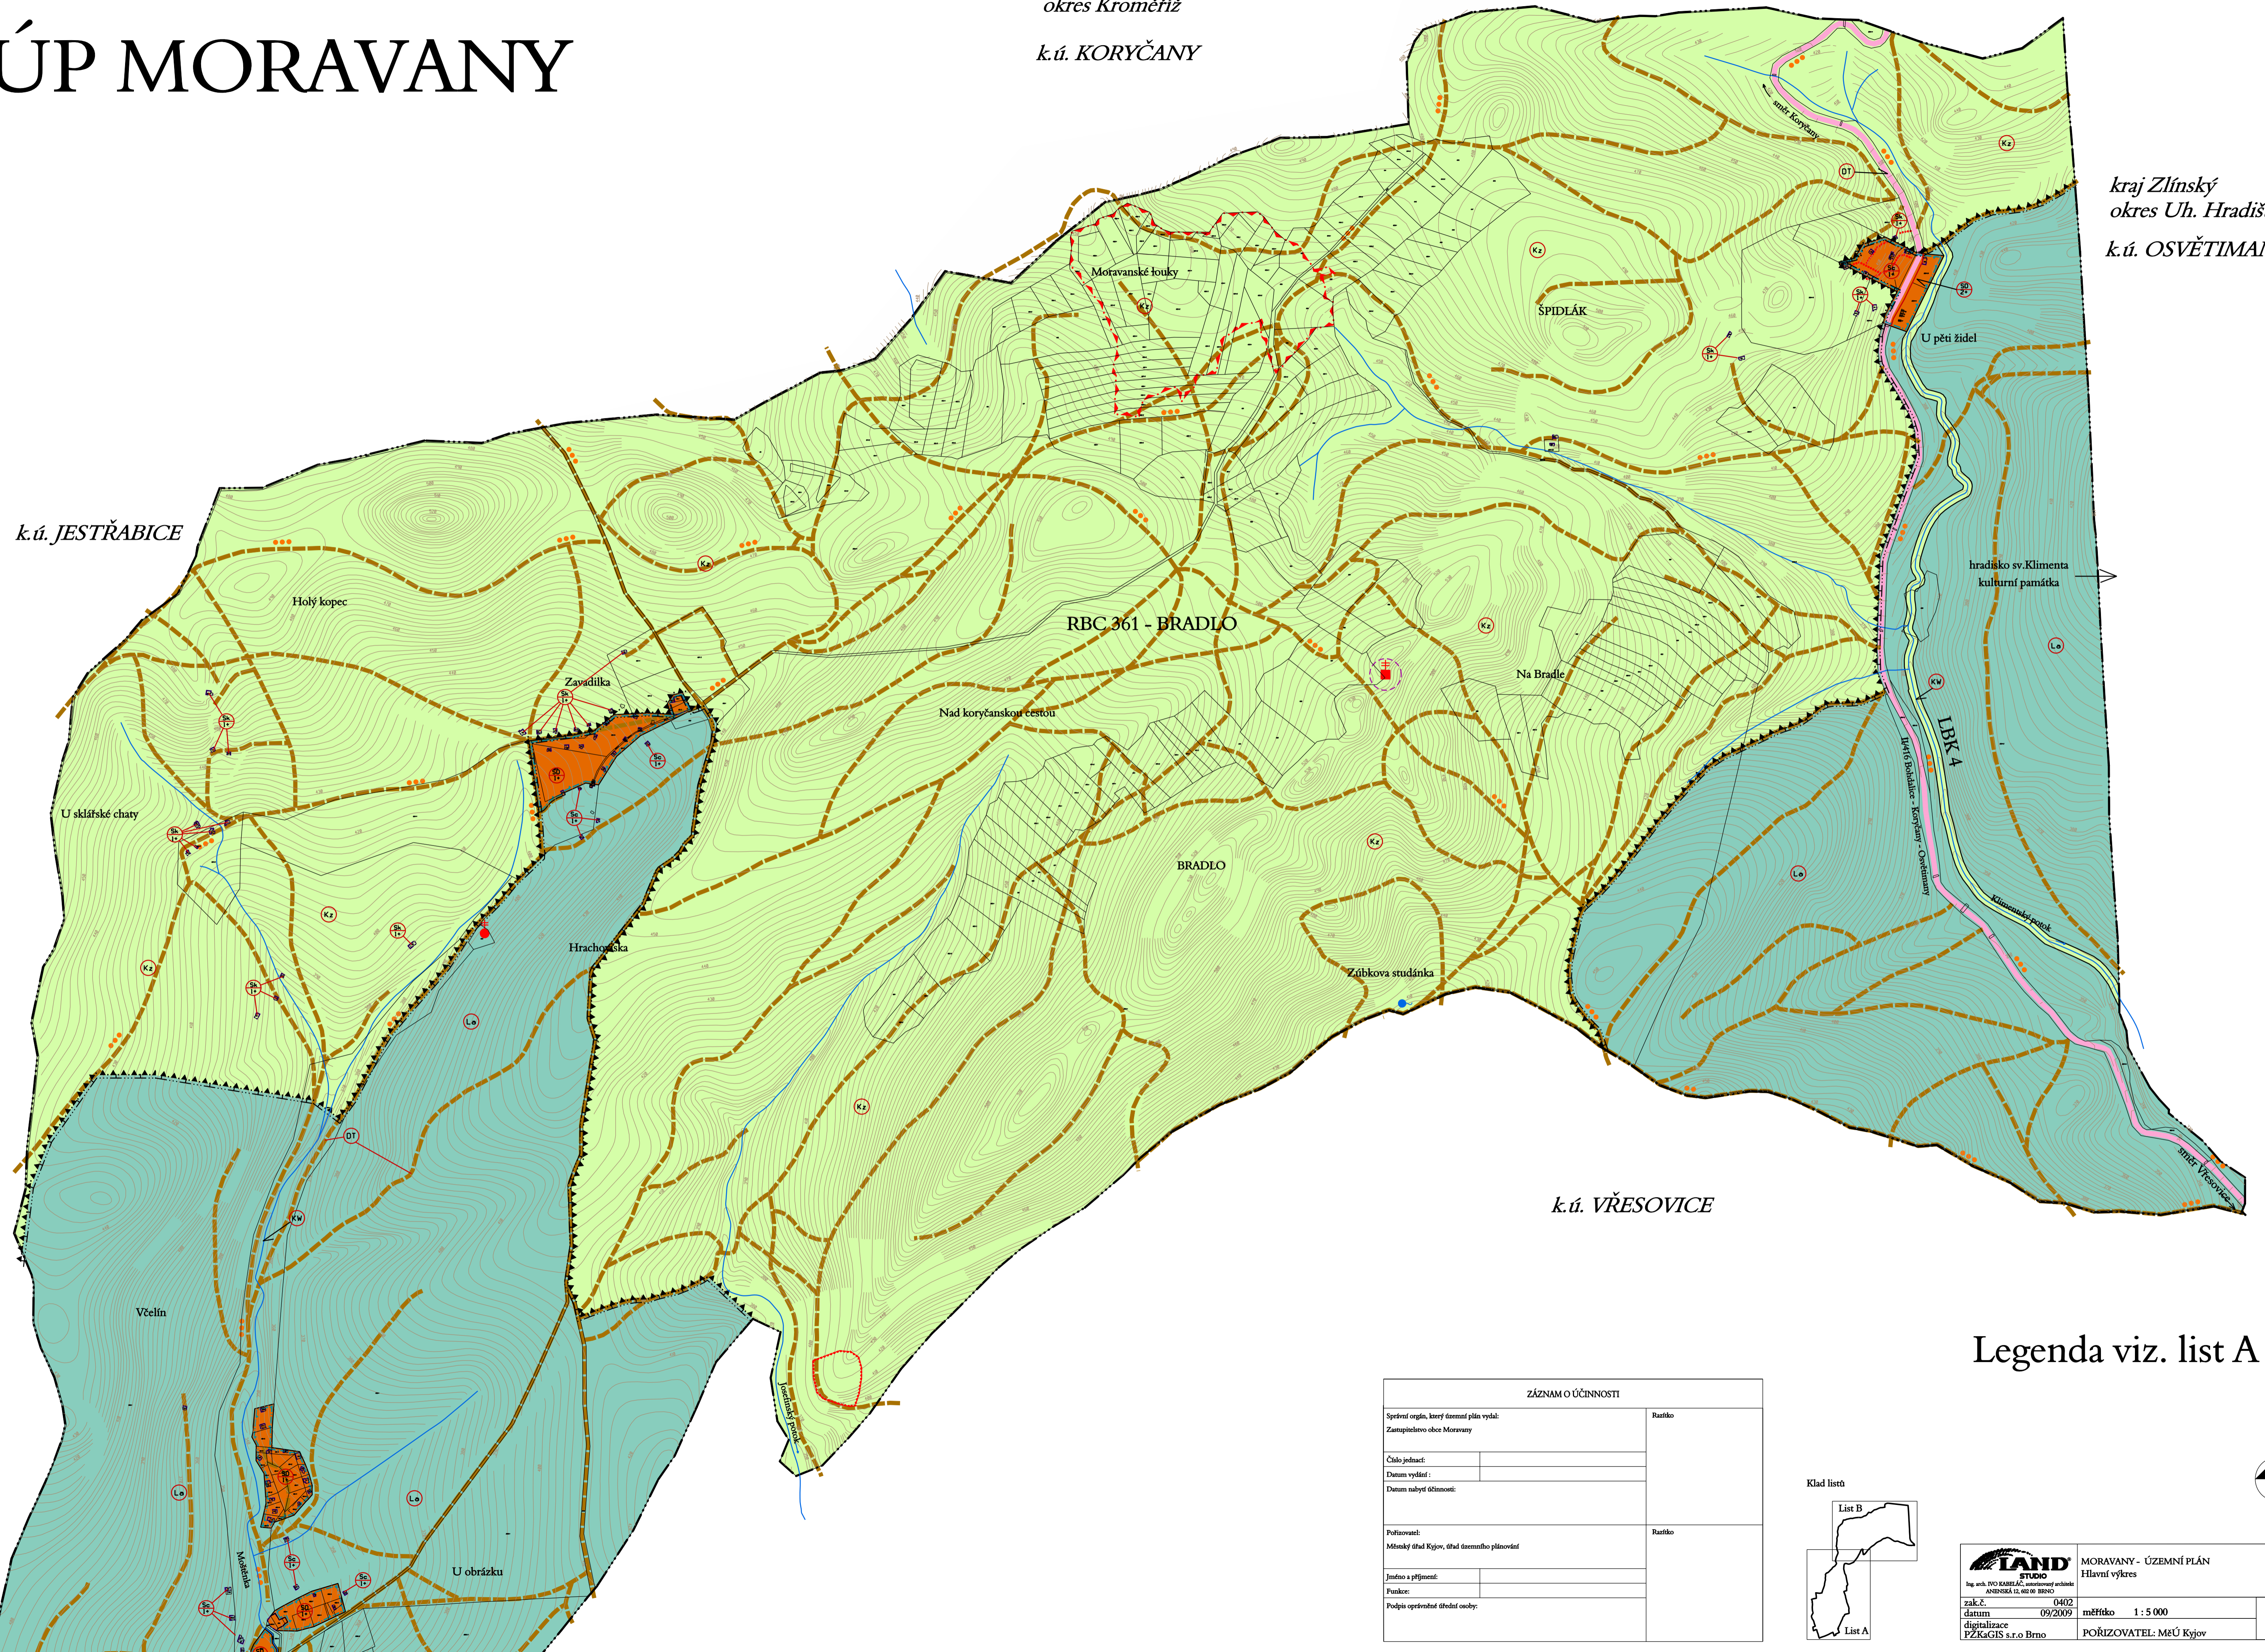

ÚP MORAVANY

kraj Zlínský
okres Kroměříž

k.ú. KORYČANY

k.ú. JESTŘABICE

kraj Zlínský
okres Uh. Hradiště
k.ú. OSVĚTIMANY

k.ú. VŘESOVICE

Legenda viz. list A

ZÁZNAM O ÚČINNOSTI	
Správní orgán, který územní plán vydal: Zaměstitelka obce Moravany	Razítko
Číslo jednací:	
Datum vydání:	
Datum nabytí účinnosti:	
Pořizovatel: Městský úřad Kyjov, úřad územního plánování	Razítko
Jméno a příjmení:	
Funkce:	
Podpis oprávněné fyzické osoby:	

Klad listů

<p>Ing. arch. IVO KABELAČ, autorizovaný architekt ANENSKÁ 12, 602 00 BRNO</p>	MORAVANY - ÚZEMNÍ PLÁN Hlavní výkres	
	zak.č. 0402	měřítko 1 : 5 000
datum 09/2009	POŘIZOVATEL: MěÚ Kyjov	1b
digitalizace PŽKaGIS s.r.o. Brno		list B