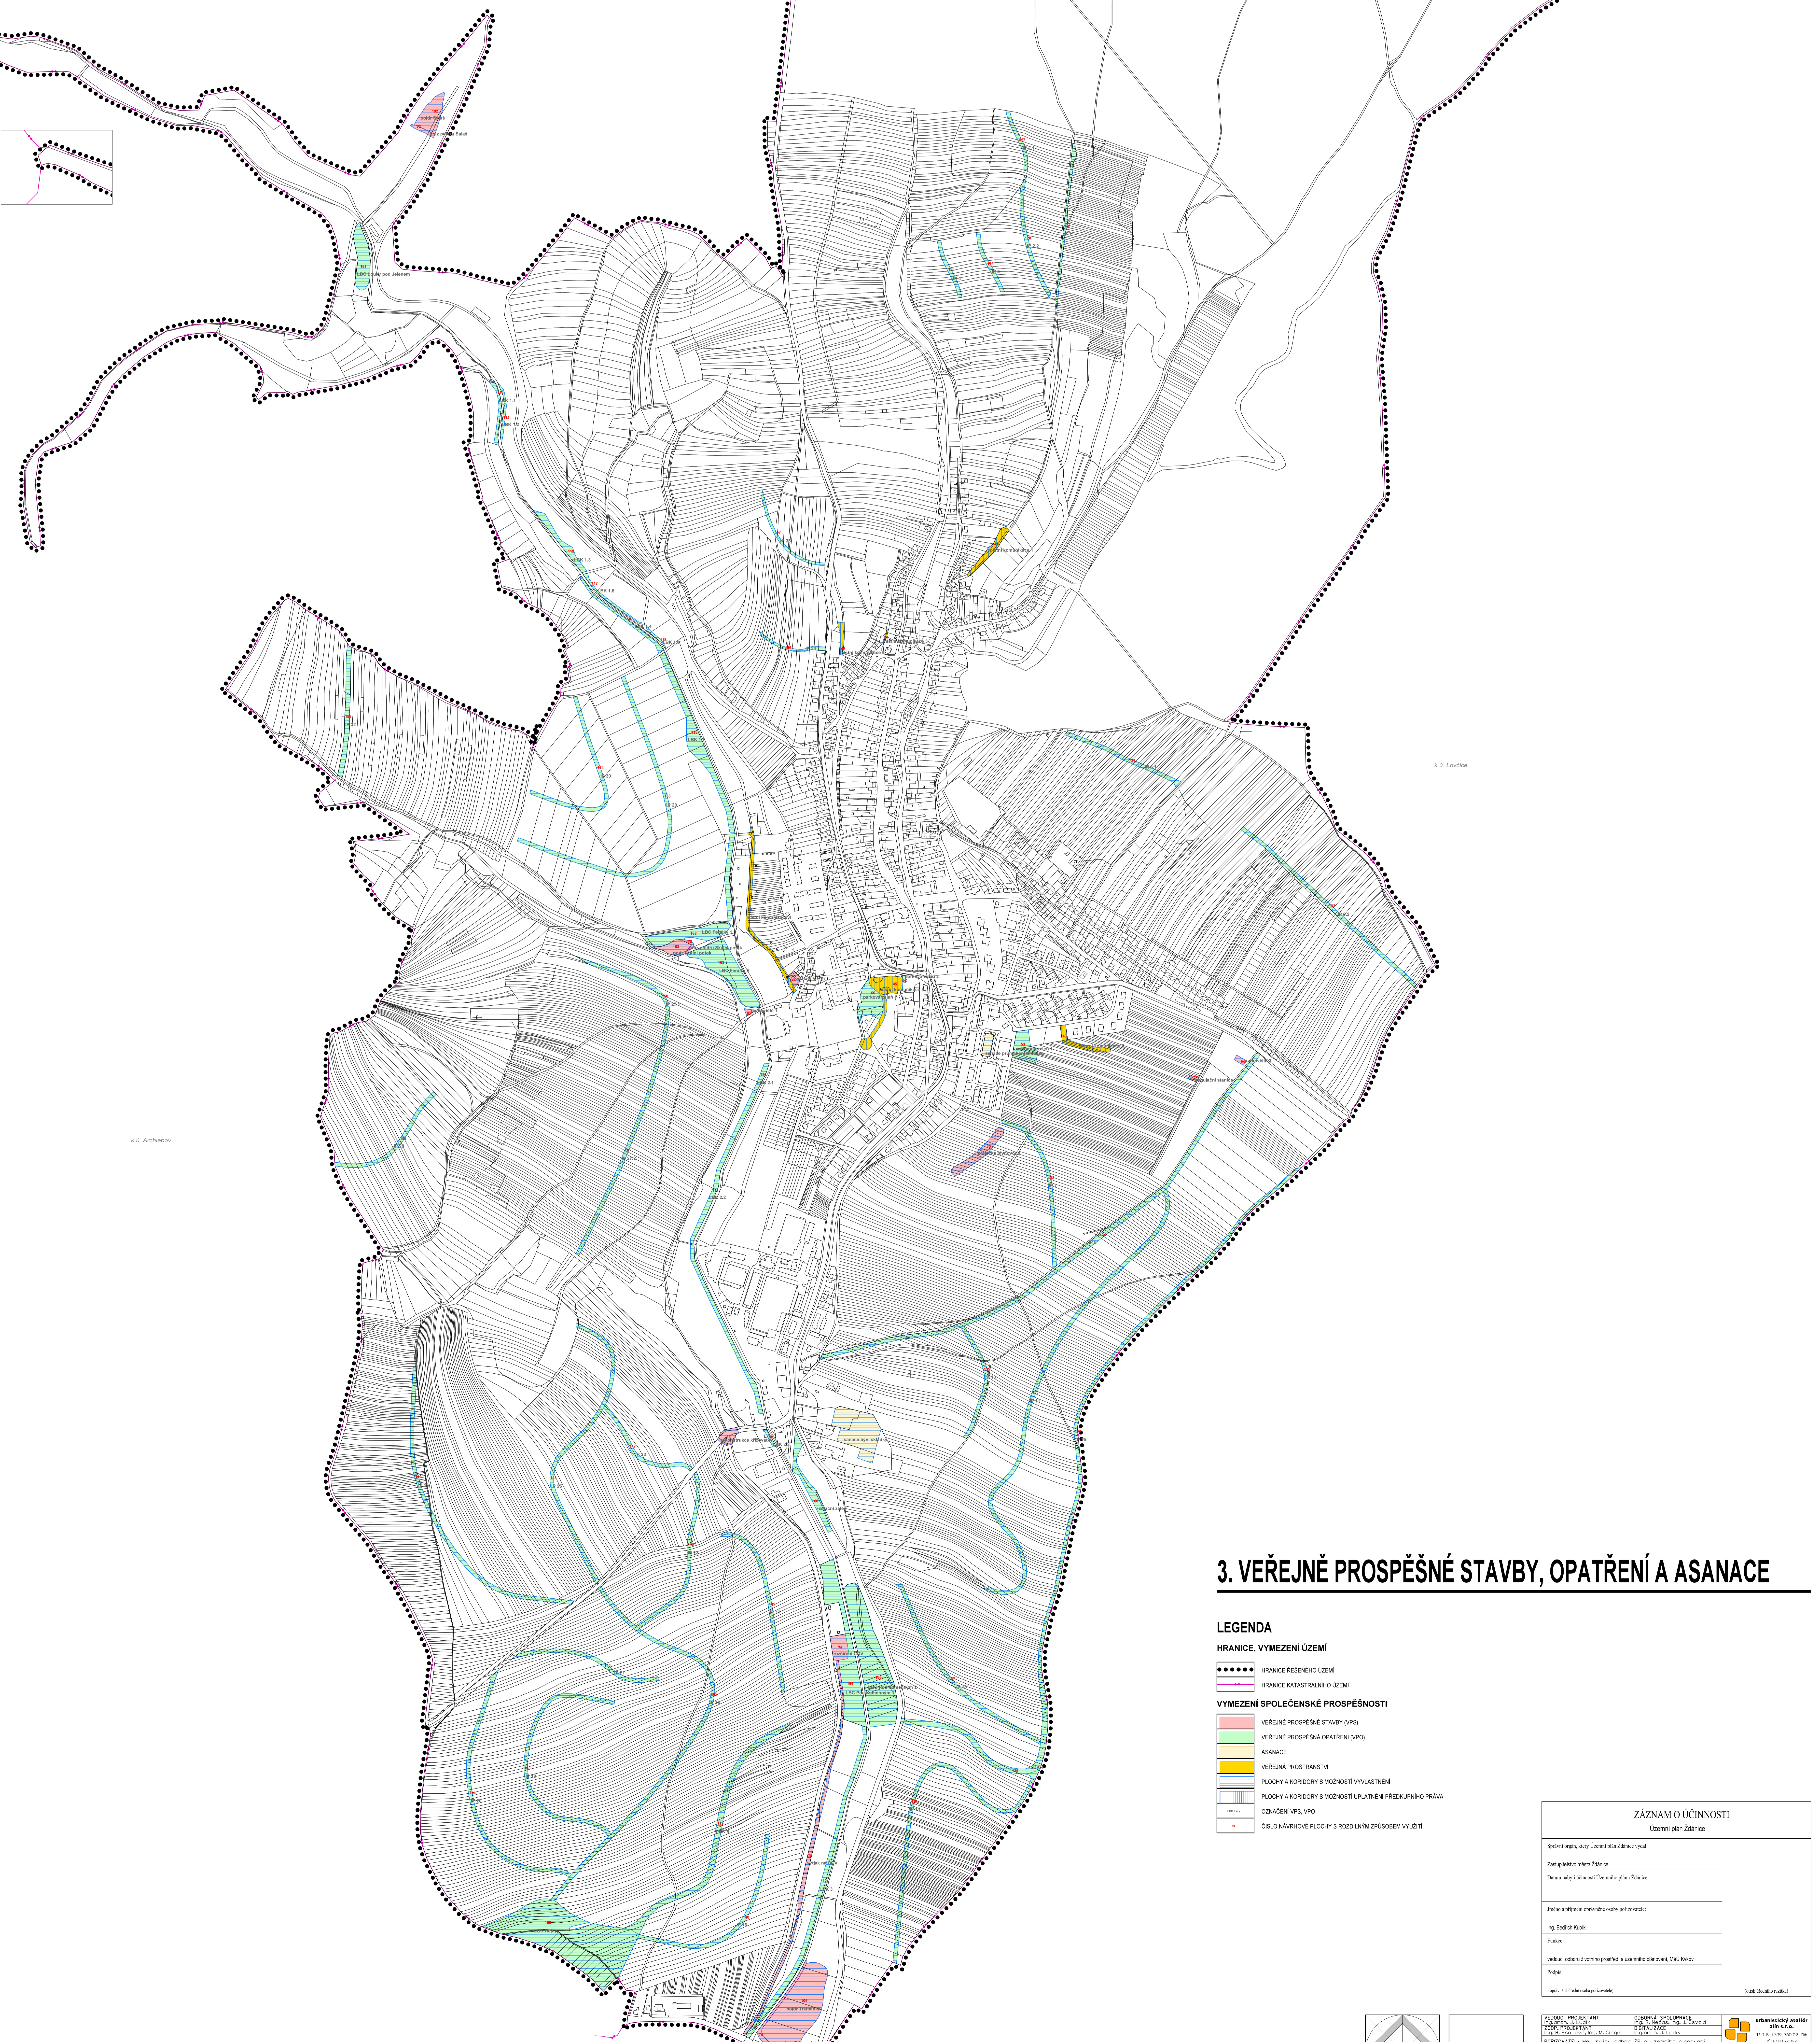

ÚZEMNÍ PLÁN ŽDÁNICE

I. NÁVRH
měřítko 1:5 000

3. VEŘEJNĚ PROSPĚŠNÉ STAVBY, OPATŘENÍ A ASANACE

ZÁZNAM O ÚČINNOSTI	
Územní plán Ždánice	
Název územního plánu	Územní plán Ždánice
Zpracovatel územního plánu	Ing. Jiří Kala
Podpis zpracovatele územního plánu	Ing. Jiří Kala
Podpis starosty obce	Ing. Jiří Kala
Podpis starosty obce	Ing. Jiří Kala

ÚZEMNÍ PLÁN ŽDÁNICE
I. NÁVRH K VÝSTAVĚ OPATŘENÍ A ASANACE
VEŘEJNĚ PROSPĚŠNÉ STAVBY, OPATŘENÍ A ASANACE

AUTORIZACE: