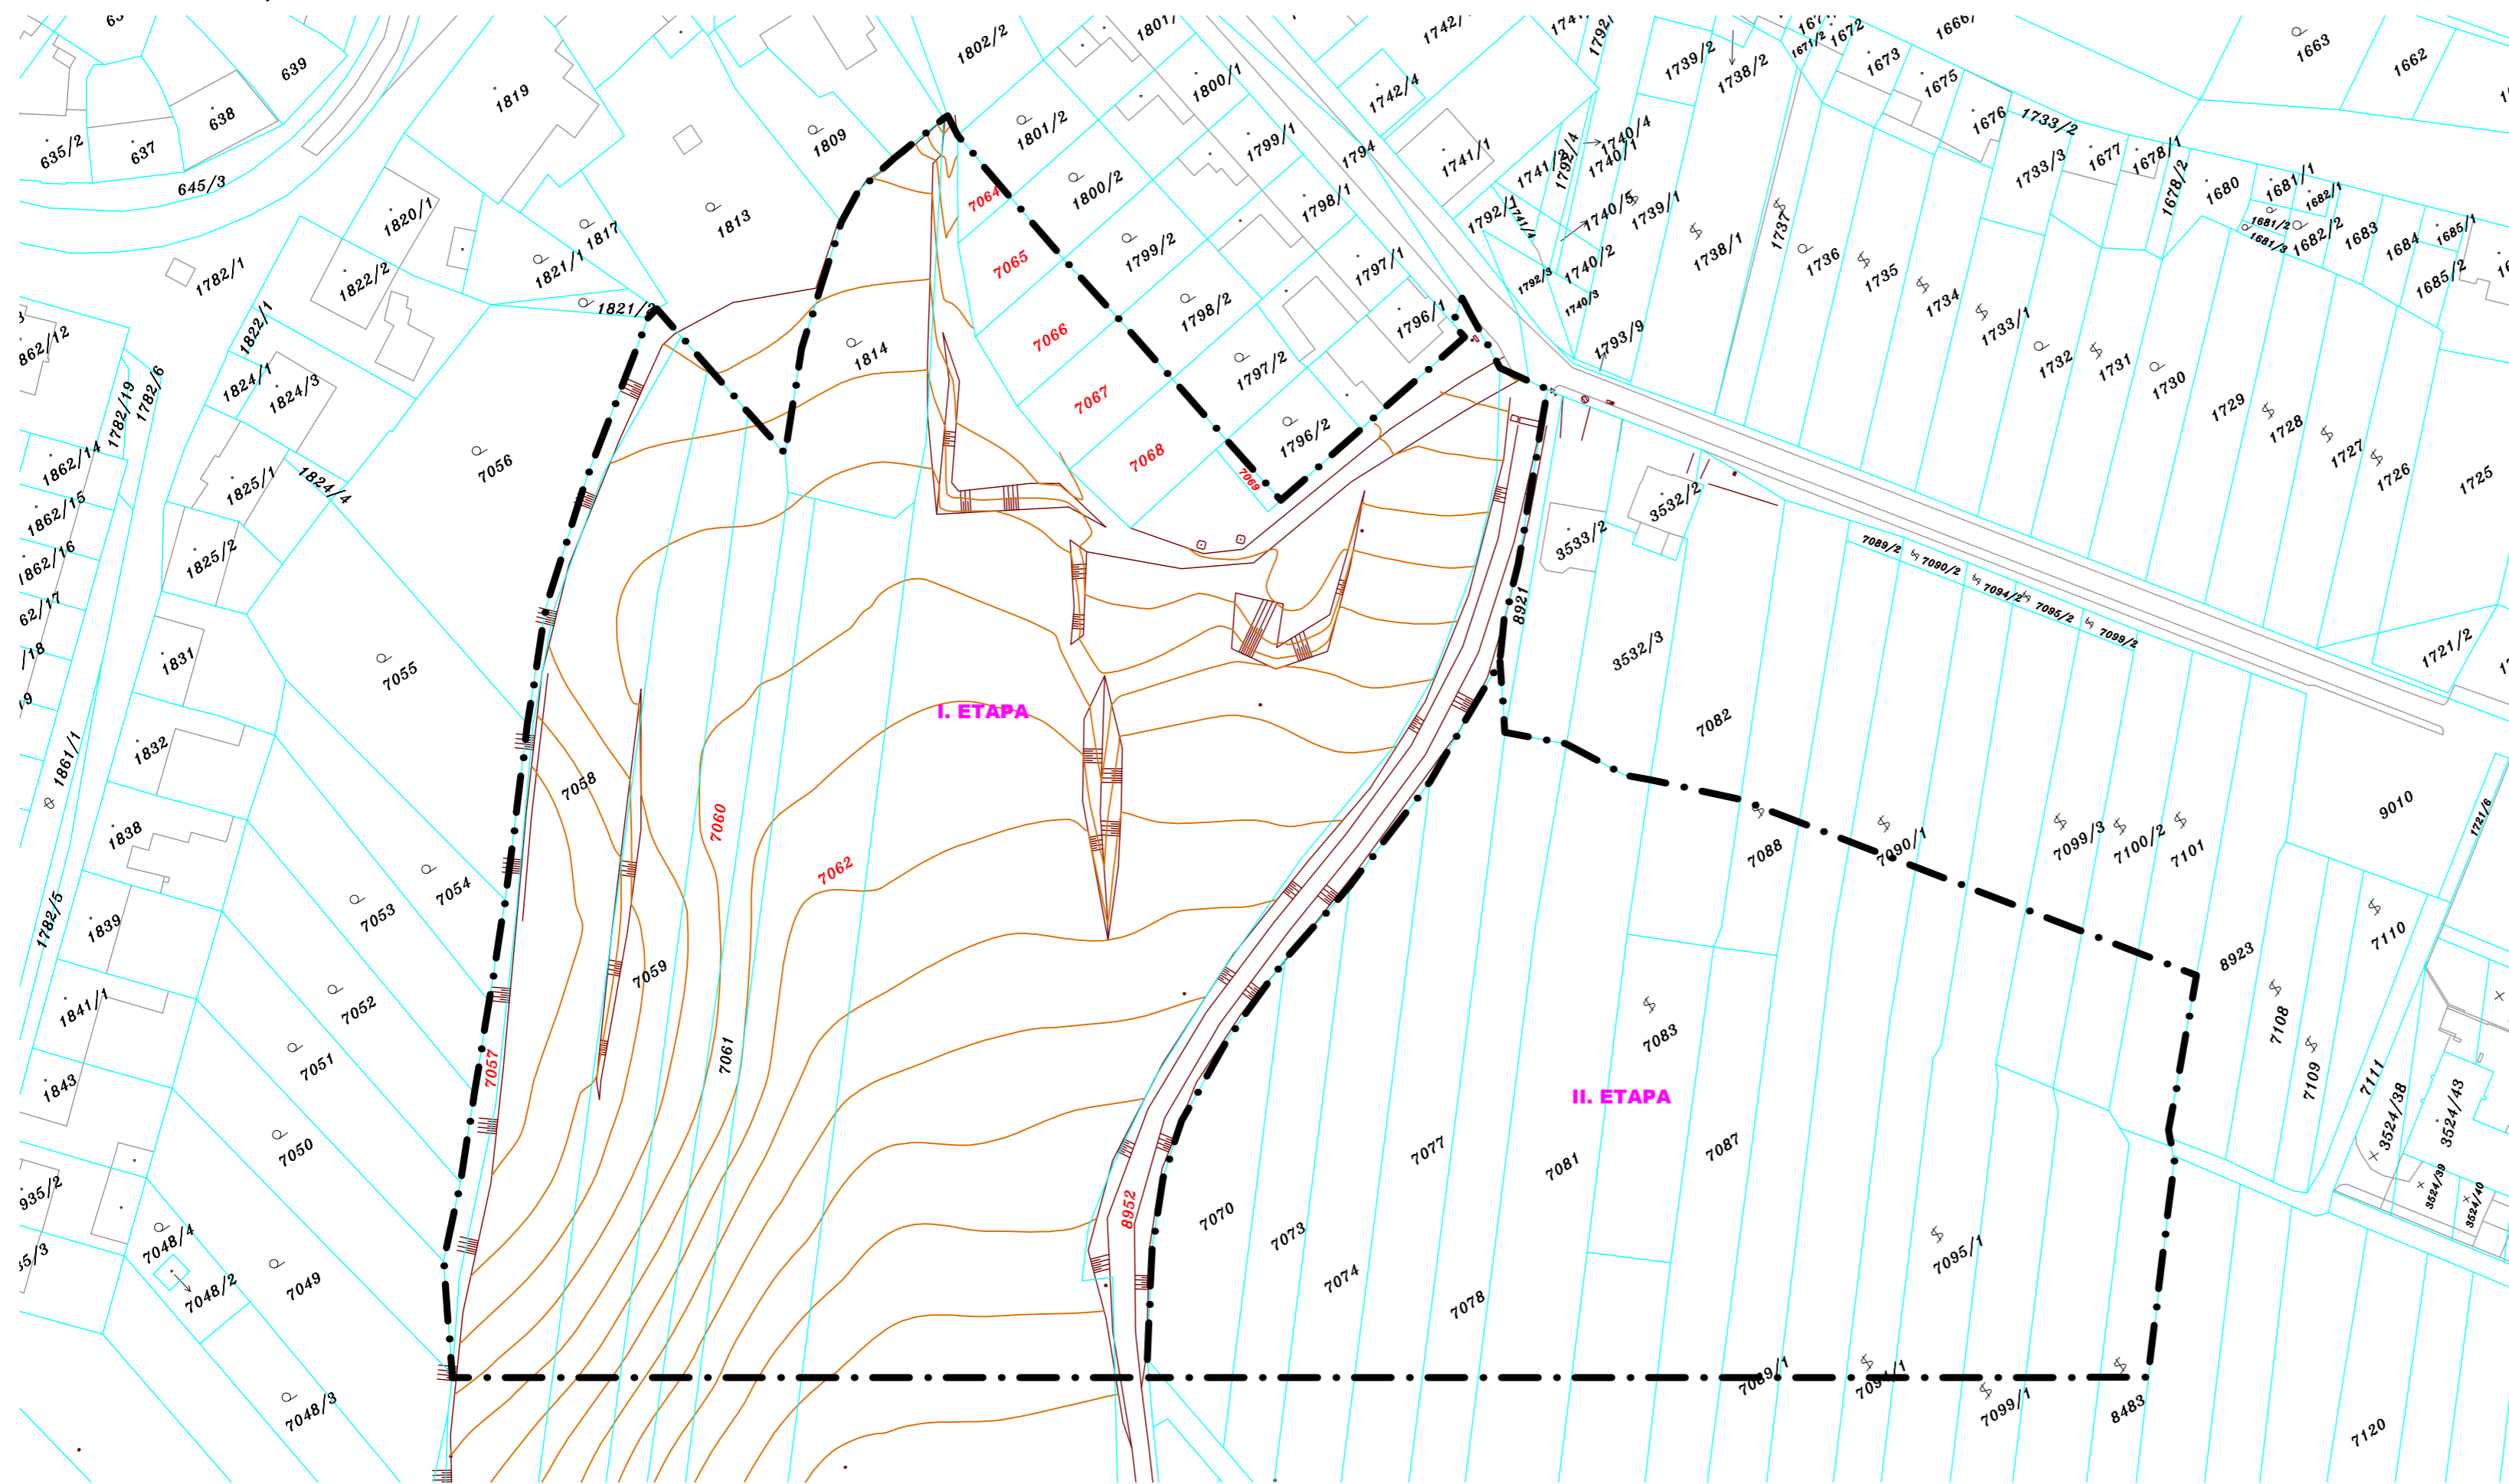

# ÚS ŠARDICE, PLOCHA PRO BYDLENÍ BI 12 KOSTELISKO - ÚPRAVA I. ETAPY

VYMEZENÍ ŘEŠENÉHO ÚZEMÍ, INFORMACE O ÚZEMÍ	
STAV	NÁVRH
	—•— HRANICE ŘEŠENÉHO ÚZEMÍ
	— HRANICE PARCEL DLE KATASTRU NEMOVITOSTÍ
	— SLUČKY DLE KATASTRU NEMOVITOSTÍ
	— POLOHOPIIS
	— Hlavní vrstevnice

SEZNAM PARCEL ŘEŠENÉHO ÚZEMÍ (I. ETAPA)			
Parcela	Výměra [m <sup>2</sup> ]	Druh pozemku	Vlastník
1814	1 228	zahrada	Šumbera Pavel, č. p. 372, 69613 Šardice
7057	482	ostatní plocha	Obec Šardice, č. p. 601, 69613 Šardice
7058	3 454	orná půda	Cápek Ladislav, č. p. 149, 69613 Šardice
7059	2 322	orná půda	Štátný Miroslav, č. p. 377, 69613 Šardice
7060	1 539	orná půda	Obec Šardice, č. p. 601, 69613 Šardice
7061	1 079	orná půda	Štátný Miroslav, č. p. 377, 69613 Šardice
7062	3 213	orná půda	Obec Šardice, č. p. 601, 69613 Šardice
7063	13 790	orná půda	Obec Šardice, č. p. 601, 69613 Šardice
7064	86	orná půda	Obec Šardice, č. p. 601, 69613 Šardice
7065	227	orná půda	Obec Šardice, č. p. 601, 69613 Šardice
7066	300	orná půda	Obec Šardice, č. p. 601, 69613 Šardice
7067	332	orná půda	Obec Šardice, č. p. 601, 69613 Šardice
7068	330	orná půda	Obec Šardice, č. p. 601, 69613 Šardice
7069	38	orná půda	Obec Šardice, č. p. 601, 69613 Šardice
8952	22 928	ostatní plocha	Obec Šardice, č. p. 601, 69613 Šardice