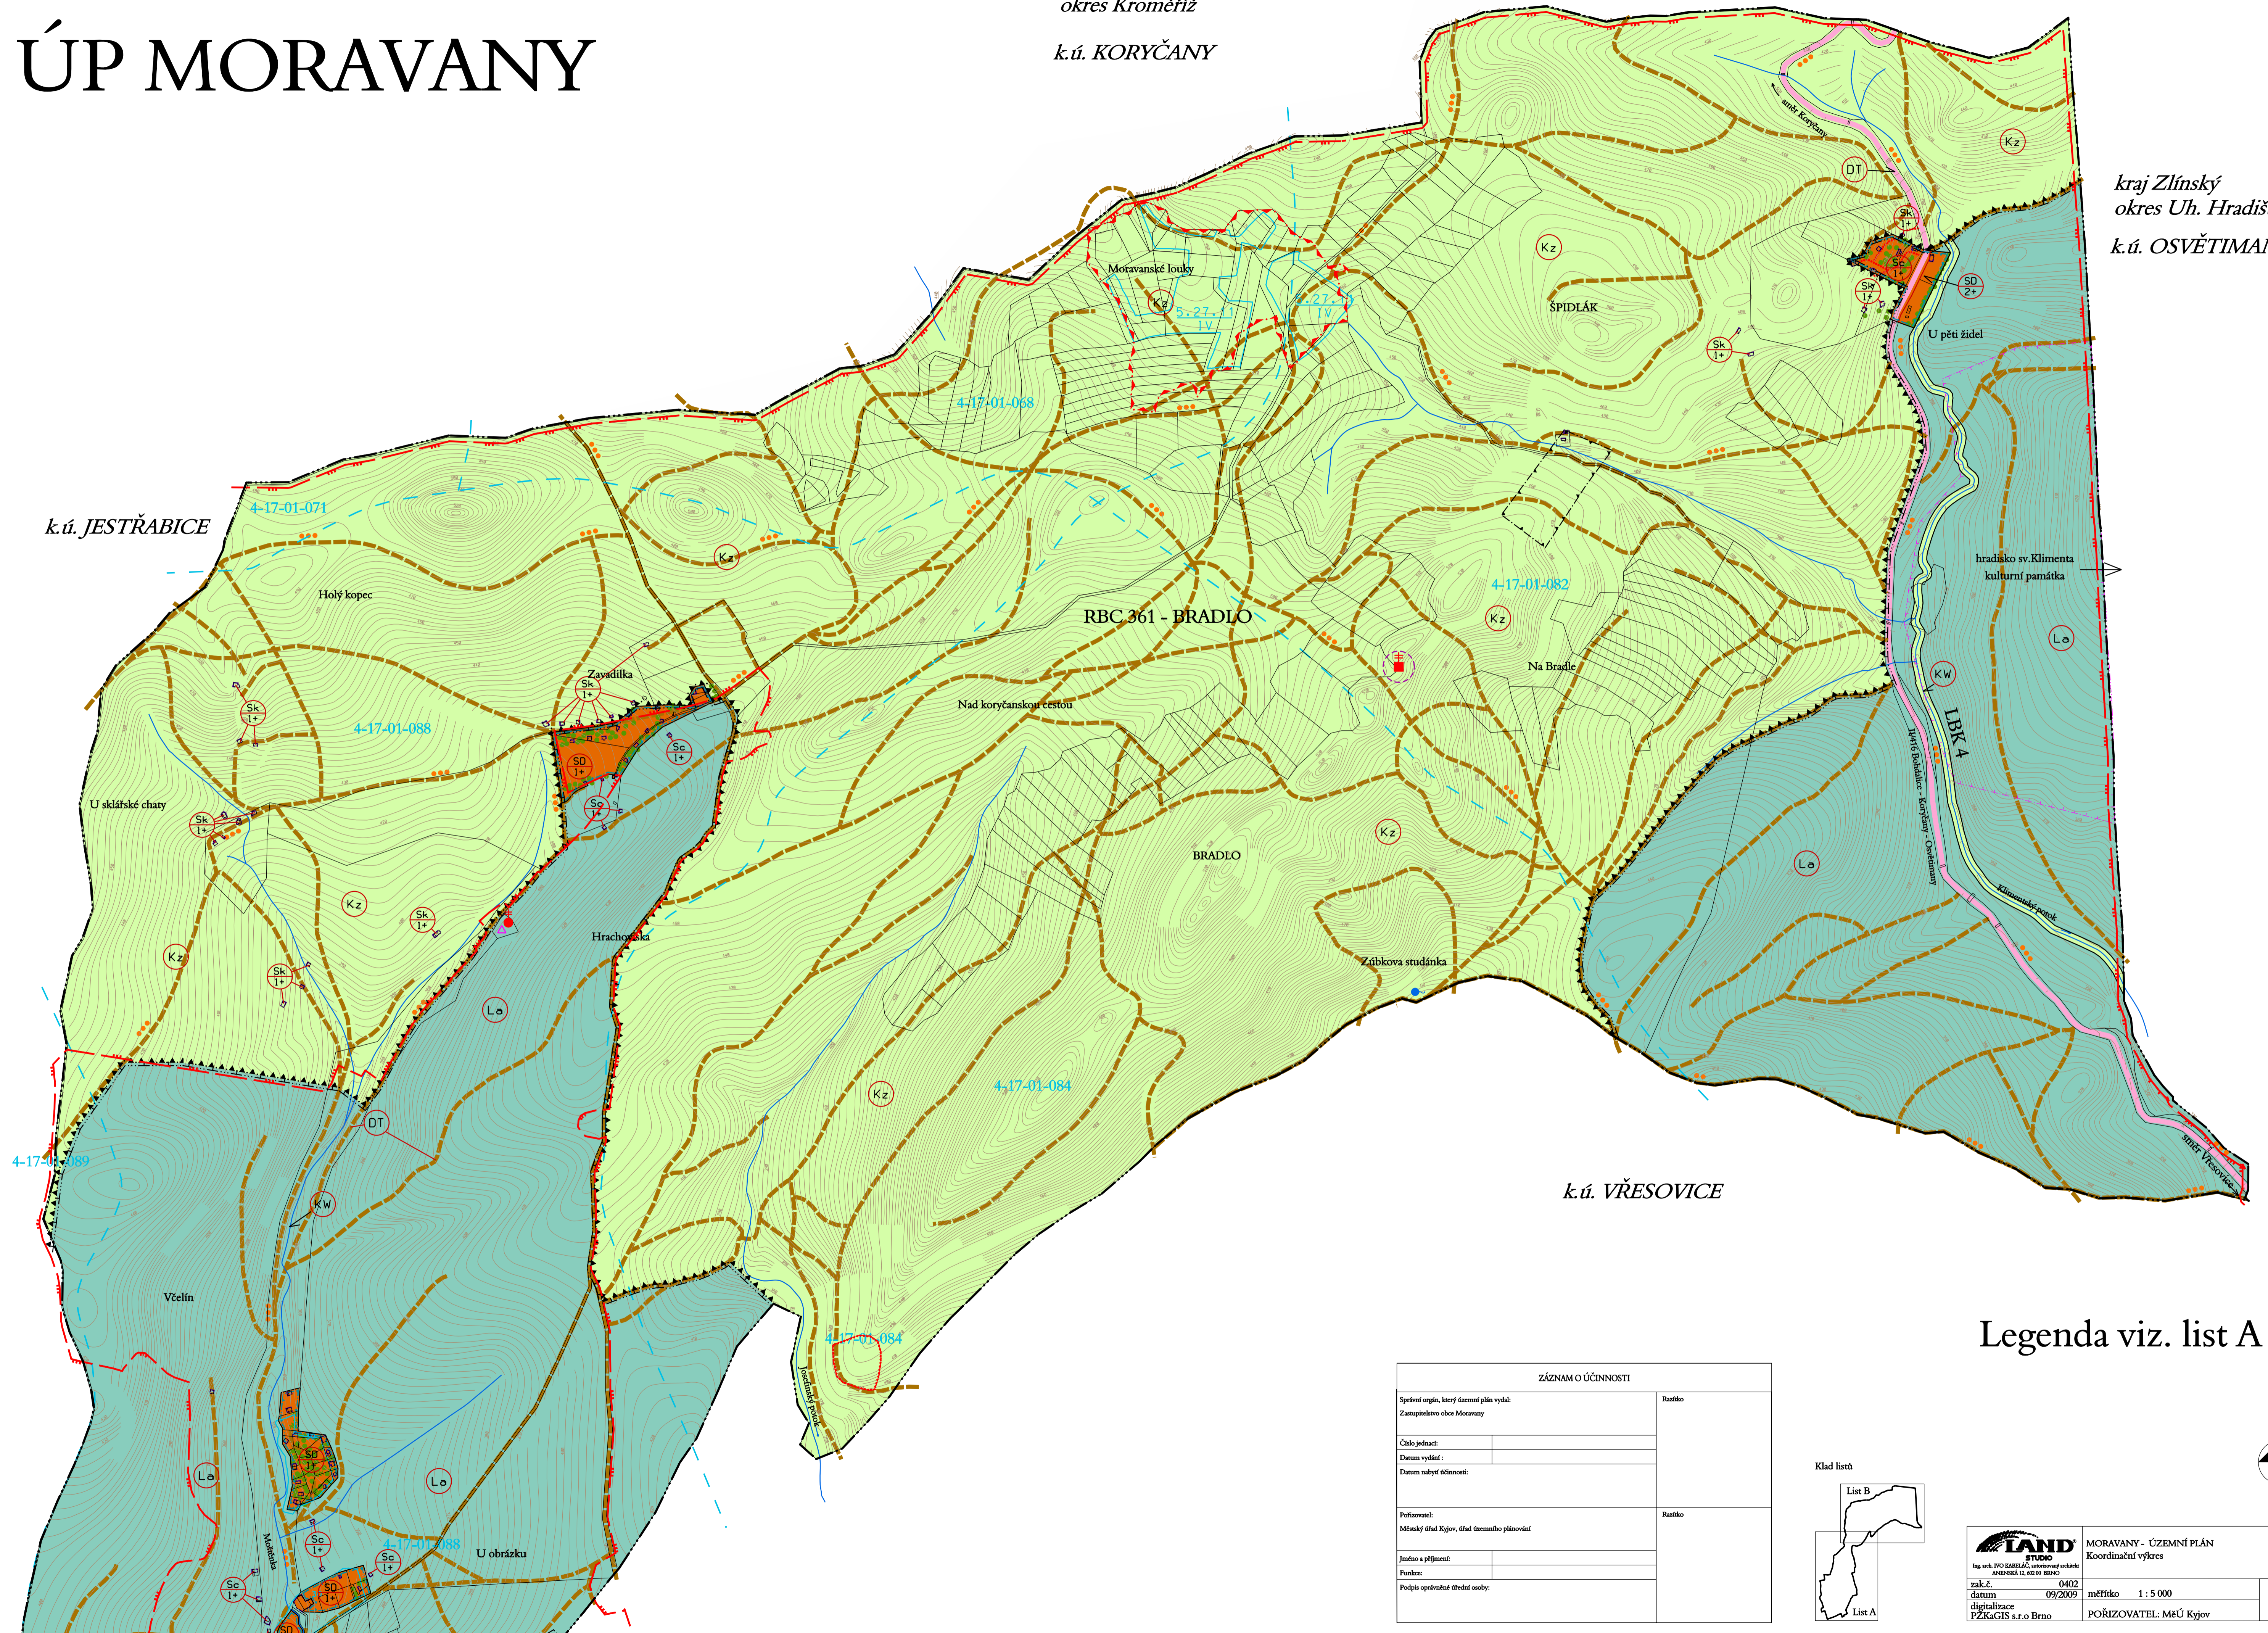

ÚP MORAVANY

kraj Zlínský
okres Kroměříž
k.ú. KORYČANY

kraj Zlínský
okres Uh. Hradiště
k.ú. OSVĚTIMANY

k.ú. JESTŘABICE

k.ú. VŘESOVICE

Legenda viz. list A

ZÁZNAM O ÚČINNOSTI	
Správní orgán, který územní plán vydal: Zastupitelstvo obce Moravany	Raštko
Číslo jednací: Datum vydání: Datum nabytí účinnosti:	
Pořizovatel: Městský úřad Kyjov, úřad územního plánování	Raštko
Jméno a příjmení: Funkce: Podpis oprávněné úřední osoby:	

<p>Ing. arch. IVO KABELAČ, autorizovaný architekt ANENSKÁ 12, 602 00 BRNO</p>	MORAVANY - ÚZEMNÍ PLÁN	
	Koordinační výkres	
zak.č. datum	0402 09/2009	měřítko 1 : 5 000
digitalizace PŽKaGIS s.r.o. Brno	POŘIZOVATEL: MěÚ Kyjov	2a list B