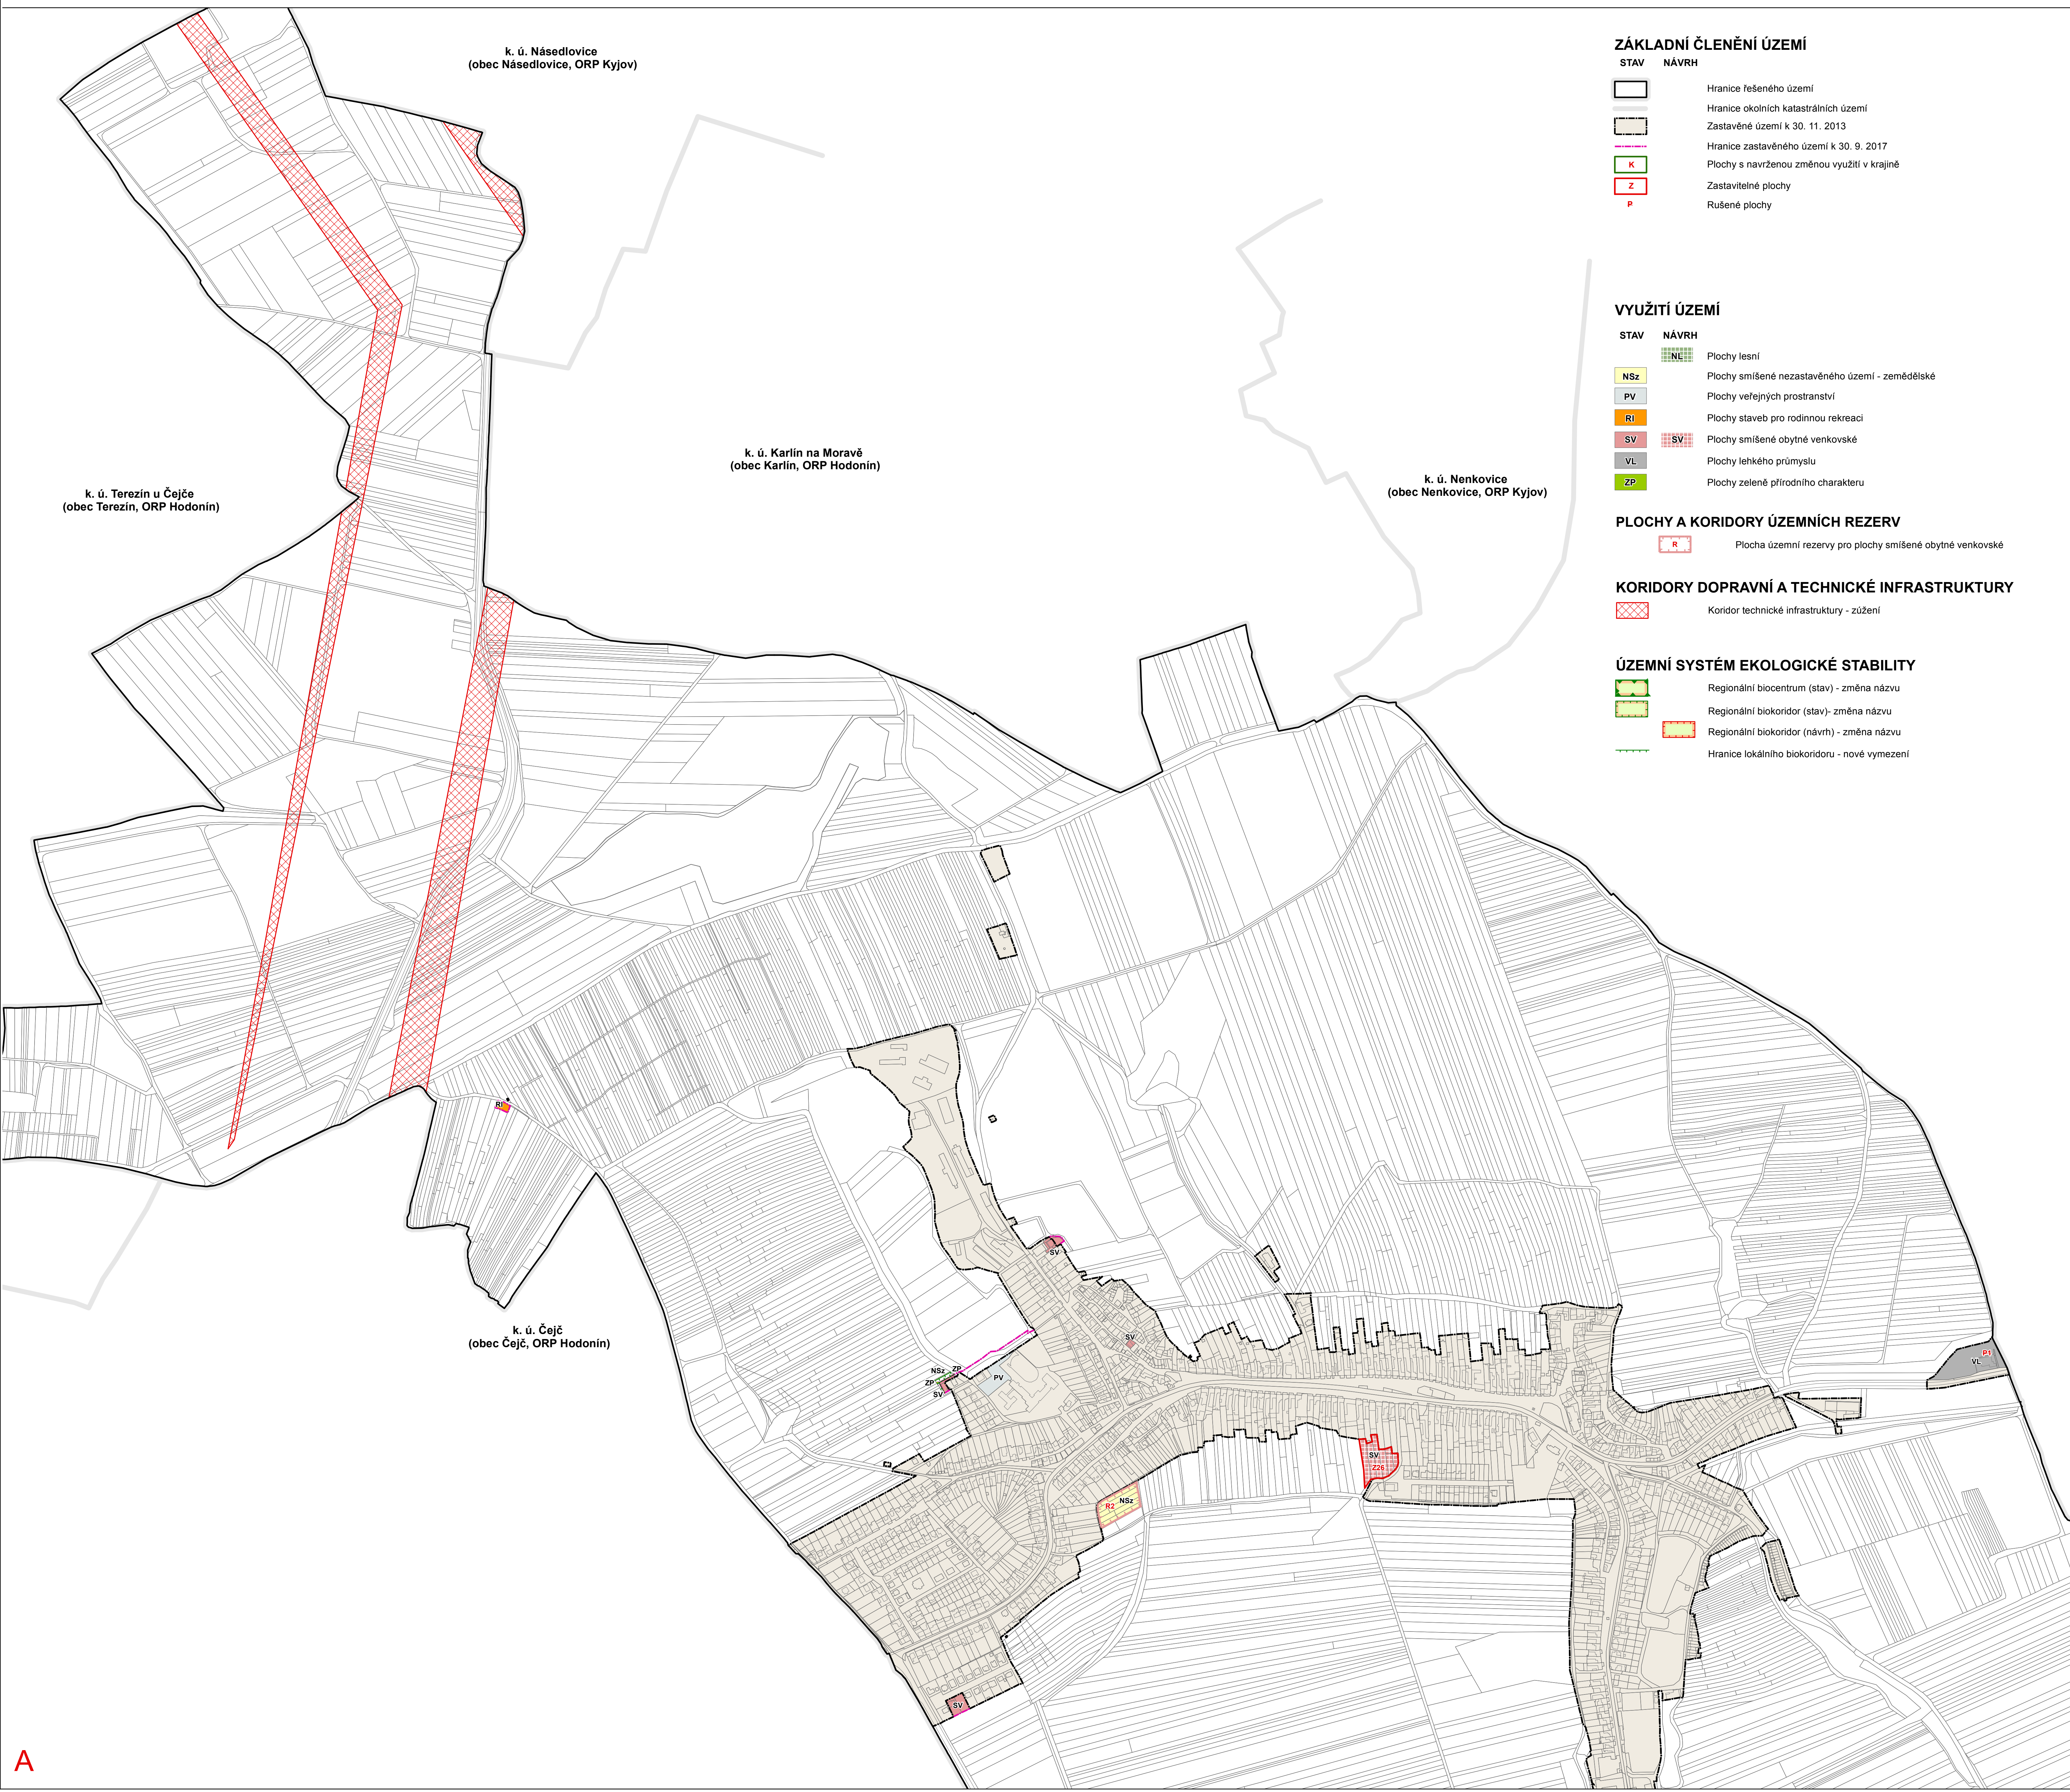

ZMĚNA Č. 1 ÚZEMNÍHO PLÁNU HOVORANY

HLAVNÍ VÝKRES

ZÁKLADNÍ ČLENĚNÍ ÚZEMÍ

VYUŽITÍ ÚZEMÍ

STAV	NÁVRH	Popis
[Green box]	[Green box]	Plochy lesní
[Yellow box]	[Yellow box]	Plochy smíšené nezastavěného území - zemědělské
[Grey box]	[Grey box]	Plochy veřejných prostranství
[Orange box]	[Orange box]	Plochy staveb pro rodinnou rekreaci
[Red box]	[Red box]	Plochy smíšené obytné venkovské
[Blue box]	[Blue box]	Plochy lehkého průmyslu
[Green box]	[Green box]	Plochy zelené přírodního charakteru

PLOCHY A KORIDORY ÚZEMNÍCH REZERV

KORIDORY DOPRAVNÍ A TECHNICKÉ INFRASTRUKTURY

ÚZEMNÍ SYSTÉM EKOLOGICKÉ STABILITY