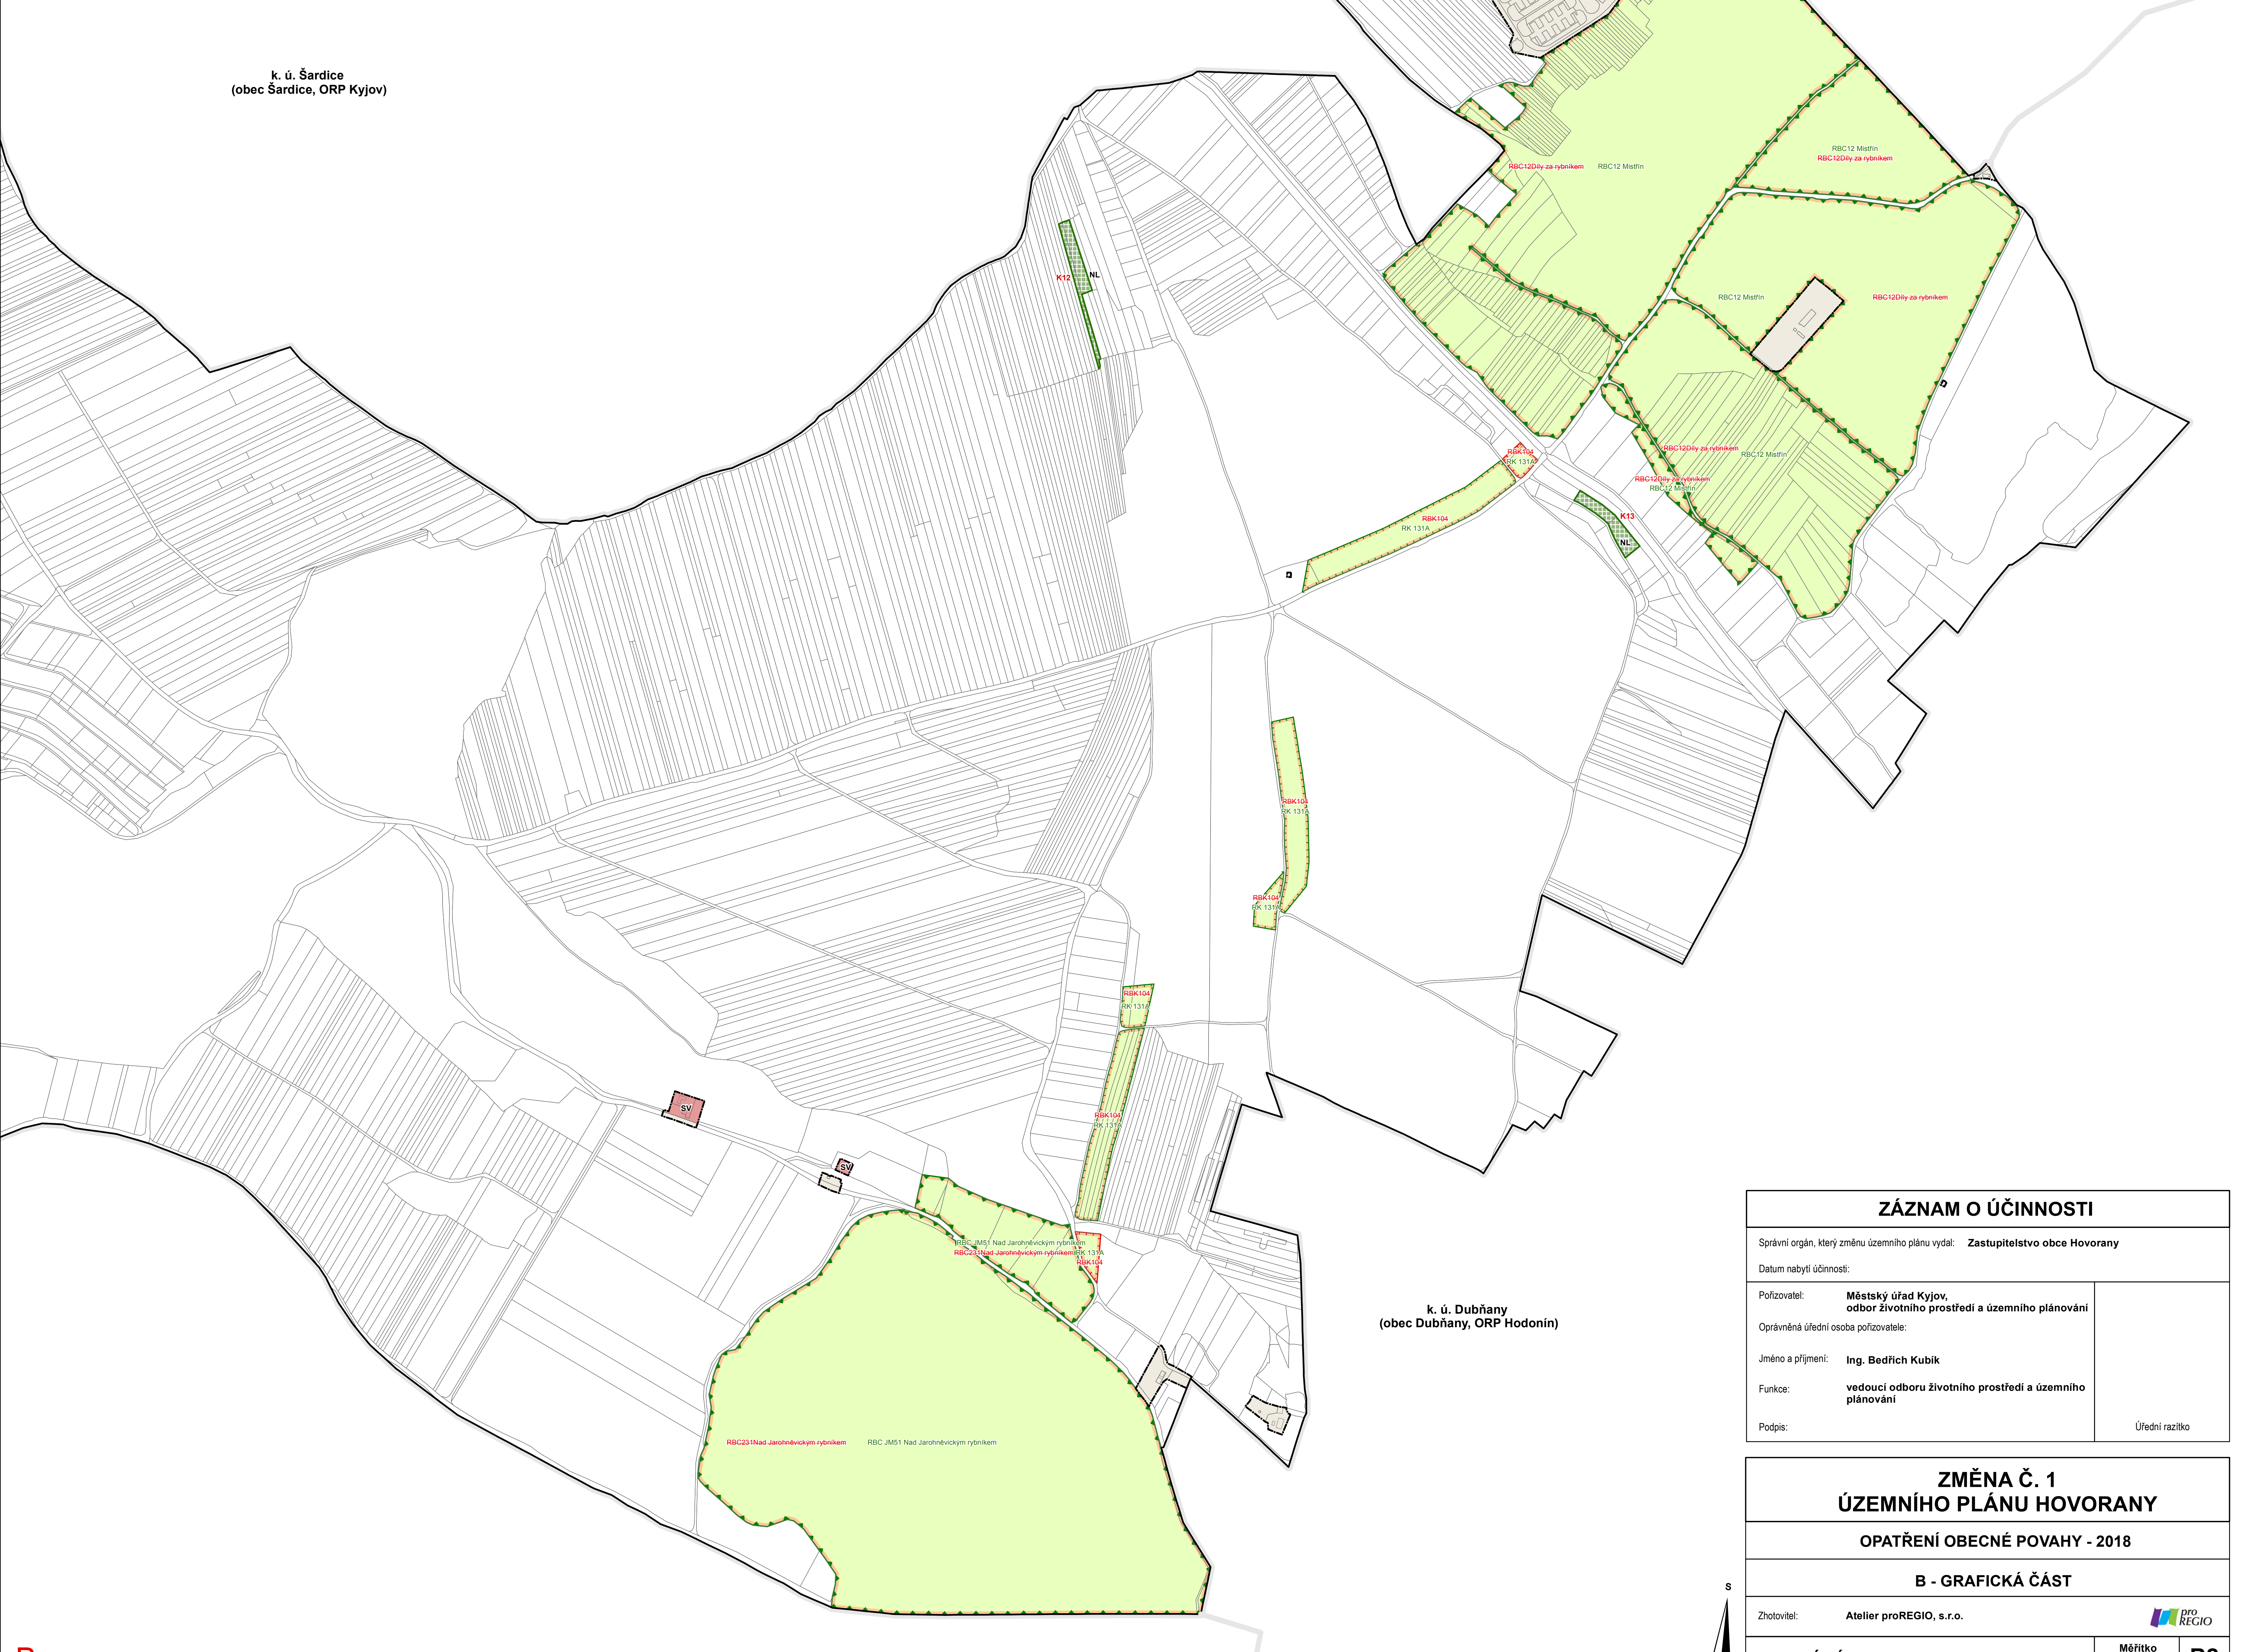

ZÁZNAM O ÚČINNOSTI	
Spřísnění orgán, který změnu územního plánu vydal:	Zastupitelstvo obce Hovorany
Datum nabytí účinnosti:	
Pořizovatel:	Městský úřad Kyjov, odbor životního prostředí a územního plánování
Oprávněná úřední osoba pořizovatele:	
Jméno a příjmení:	Ing. Bedřich Kubík
Funkce:	vedoucí odboru životního prostředí a územního plánování
Podpis:	Úřední razítko

ZMĚNA Č. 1 ÚZEMNÍHO PLÁNU HOVORANY	
OPATŘENÍ OBECNÉ POVAHY - 2018	
B - GRAFICKÁ ČÁST	
Zhotovitel:	Atelier proREGIO, s.r.o.
Měřítko:	1 : 5 000
HLAVNÍ VÝKRES	B2

A

B